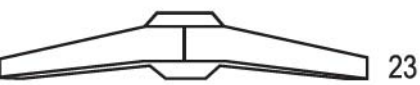

BM
blanco mate
matt white

*producto led intercambiable Zhaga

difusor metacrilato/ PMMA diffuser

BO
blanco optico
optical white

Mariana

26030/150

Ø150

E27 LED 4x10w Ø6cm