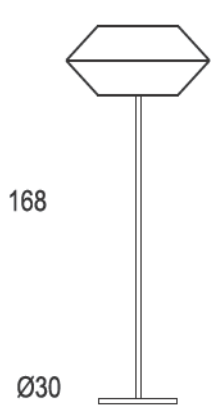

26800/20 26800/25 26800/40 26000/35 26000/60

E27 LED 1x10w Ø6cm
 E27 LED 1x10w Ø6cm
 E27 LED 1x20w L:14cm
 E27 LED 2x10w Ø6cm
 E27 LED 4x10w Ø6cm
 E27 1x20W
 E27 2x20w L:14cm
 E27 4x20w L:14cm
 EE: **A****...A EE: **A****...A EE: **A****...A EE: **A****...A EE: **A****...A

difusor metacrilato / PMMA diffuser

B blanco / white **N*** negro / black

● NO dim ● dim DALI ● dim PUSH

PCB-LED 20w ●●●●
CÁLIDA / WARM
3000 K-1500 lm-700 mA
NEUTRA / NEUTRAL
4000 K-1600 lm-700 mA
EEL: A → Ø205mm

ACABADOS / FINISH

BM

NM*

blanco mate
matt white

negro mate
matt black

G9 LED 3x3W
max.Ø1,8cm L:5cm
EEI: A**...A

G9 LED 6x3W
max.Ø1,8cm L:5cm
EEI: A**...A

G9 LED 6x3W
max.Ø1,8cm L:5cm
EEI: A**...A

26860/26

26860/35

26860/50

26060

26062

● E27 LED 1x10w Ø6cm
● E27 1x20w L:14cm
EEI: A+...A

● E27 LED 1x10w Ø6cm
● E27 1x20w L:14cm
EEI: A+...A

● E27 LED 1x10w
● E27 1x20w
EEI: A+...A