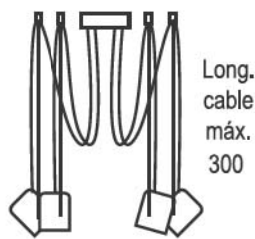

ES-111 LED 1x14W
GU-10 LED 1x8W
L: 6cm.
EEI: A**...A

26850/4T

ES-111 LED 4x14W
GU-10 LED 6x8W
L: 6cm.
EEI: A**...A