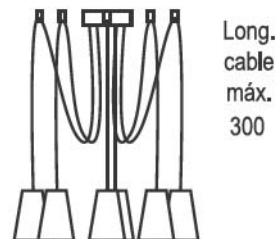

PO P-UP 6T

⊙E27 LED 6x10w Ø6cm
⊙E27 6x20w L:14cm
EEH A++...A

*pantallas recomendadas/ recommended lampshaders

- Banyo-ECO Ø30
- Drum-ECO Ø18
- Ukelele Ø26
- Ukelele Ø35
- Kora Ø24

*pantallas no incuidas (configurable)

*lampshaders designs/colors to be chosen

ACABADOS / FINISH

- BM blanco mate / matt white
- NM negro mate / matt black