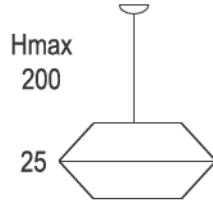

ACABADOS / FINISH

BM

NM*

blanco mate
matt white

negro mate
matt black

G9 LED 3x3W
max.Ø1,8cm L:5cm
EEI: A**...A

G9 LED 6x3W
max.Ø1,8cm L:5cm
EEI: A**...A

G9 LED 6x3W
max.Ø1,8cm L:5cm
EEI: A**...A

26860/26

26860/35

26860/50

26060

26062

● E27 LED 1x10w Ø6cm
● E27 1x20w L:14cm
EEI: A+...A

● E27 LED 1x10w Ø6cm
● E27 1x20w L:14cm
EEI: A+...A

● E27 LED 1x10w
● E27 1x20w
EEI: A+...A