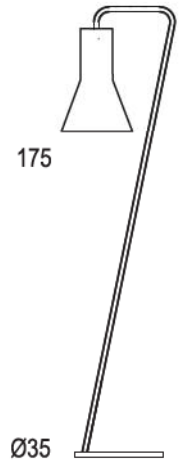

26800/20 26800/25 26800/40 26000/35 26000/60

E27 LED 1x10w Ø6cm
 E27 LED 1x10w Ø6cm
 E27 LED 1x20w L:14cm
 E27 LED 2x10w Ø6cm
 E27 LED 4x10w Ø6cm
 E27 1x20W
 E27 2x20w L:14cm
 E27 4x20w L:14cm
 EE: **A****...A EE: **A****...A EE: **A****...A EE: **A****...A EE: **A****...A

PO P-UP 4T

⊙E27 LED 4x10w Ø6cm
⊙E27 4x20w L:14cm
EEH A++...A

PO P-UP 6T

⊙E27 LED 6x10w Ø6cm
⊙E27 6x20w L:14cm
EEH A++...A

*pantallas recomendadas/ recommended lampshaders

- Banyo-ECO Ø30
- Drum-ECO Ø18
- Ukelele Ø26
- Ukelele Ø35
- Kora Ø24

*pantallas no incuidas (configurable)

*lampshaders designs/colors to be chosen

ACABADOS / FINISH

- BM blanco mate / matt white
- NM negro mate / matt black

26070

26072

E27 LED 1x10w Ø6cm
E27 1x20w L:14cm
EEI: A+...A

E27 LED 1x10w
E27 1x20w
EEI: A+...A

26870/24

26870/35

26870/50

E27 LED 1x10w Ø6cm
E27 1x20w L:14cm
EEI: A+...A

E27 LED 1x10w Ø6c m
E27 1x20w L:14c m
EEI: A+...A

E27 LED 1x10w
E27 1x20w
EEI: A+...A

*sólo pies de salón/ only floor lamp