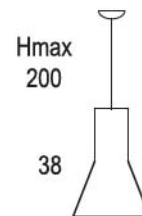

26870/24

26870/35

26870/50