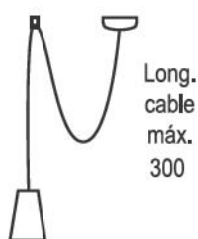

- metal/ metal
- niquel satinado / satin nickel
- NS
- blanco mate / matt white
- BM

cuerda/string

E27 LED 1x10w Ø6cm
E27 1x20w L:14cm
EEL A++ A

E27 LED 1x10w
E27 1x20w
EEL A++ A

PO P-UP 1T

⊙E27 LED 1x10w Ø6cm
⊙E27 1x20w L:14cm
EEH A++...A