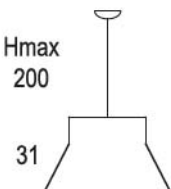

26870/24

26870/35

26870/50