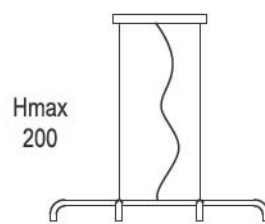

26840/30

26840/90

26840/65

Ø30

90

33

65

56

ACABADOS / FINISH

BM

NM*

blanco mate
matt white

negro mate
matt black

G9 LED 3x3W
max.Ø1,8cm L:5cm
EEI: A**...A

G9 LED 6x3W
max.Ø1,8cm L:5cm
EEI: A**...A

G9 LED 6x3W
max.Ø1,8cm L:5cm
EEI: A**...A