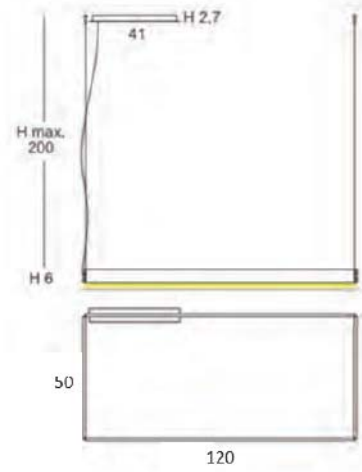

AMPLIACION FAMILIAS

Pot
DESIGN OLE! TEAM

24810/60

24210/60

25210/31

26200/54

E27 LED 5x10w Ø6cm
EEL: A++...A

E27 LED 5x10w Ø6cm
EEL: A++...A

blanco
white

negro
black

marsala
marsala

oliva
olive

beige
beige

24840/50x100

PCB LED-55W ●●●●●
CÁLIDA/ WARM
3000 K-3456 lm-500mA
NEUTRA/ NEUTRAL
4000 K-3768 lm-500mA
EEI: **A**

24840/50x120