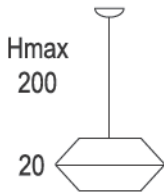

ACABADOS / FINISH

BM

NM*

blanco mate
matt white

negro mate
matt black

G9 LED 3x3W
max.Ø1,8cm L:5cm
EEI: A**...A

G9 LED 6x3W
max.Ø1,8cm L:5cm
EEI: A**...A

G9 LED 6x3W
max.Ø1,8cm L:5cm
EEI: A**...A

26860/26

26860/35

26860/50

26060

26062

● E27 LED 1x10w Ø6cm
● E27 1x20w L:14cm
EEI: A+...A

● E27 LED 1x10w Ø6cm
● E27 1x20w L:14cm
EEI: A+...A

● E27 LED 1x10w
● E27 1x20w
EEI: A+...A