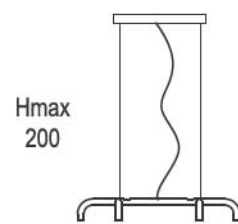

26840/30

26840/90

26840/65

Ø30

90

33

65

56

ACABADOS / FINISH

BM

NM*

blanco mate
matt white

negro mate
matt black

G9 LED 3x3W
max.Ø1,8cm L:5cm
EEI: A**...A

G9 LED 6x3W
max.Ø1,8cm L:5cm
EEI: A**...A

G9 LED 6x3W
max.Ø1,8cm L:5cm
EEI: A**...A