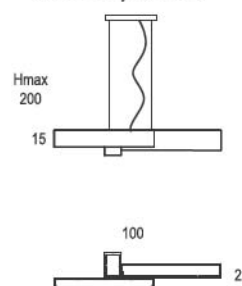

* COB-LED 30W directo 220V
CÁLIDA /WARM
3000 K - 1350 lm
NEUTRA /NEUTRAL
4000 K - 1365 lm
EEI: A

26817/R100