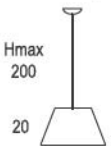

26800/20 26800/25 26800/40 26000/35 26000/60

E27 LED 1x10w Ø6cm
 E27 LED 1x10w Ø6cm
 E27 LED 1x20w L:14cm
 E27 LED 2x10w Ø6cm
 E27 LED 4x10w Ø6cm
 E27 1x20W
 E27 2x20w L:14cm
 E27 4x20w L:14cm
 EE: **A****...A EE: **A****...A EE: **A****...A EE: **A****...A EE: **A****...A

Hmax
200

● E27 LED 6x10w Ø6cm
● E27 6x20w L:14cm
EE: **A++** ... **A**

ACABADOS/ FINISH
blanco/ white
negro mate / matt black

B NM

cuerda/string

26801/30

26801/53

ACABADOS/ FINISH