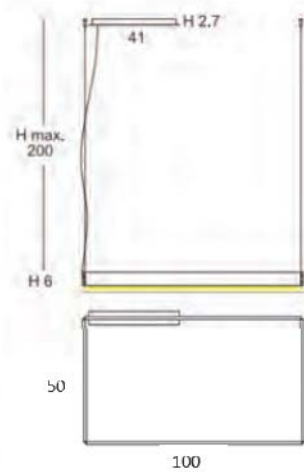

26860/26

26860/35

26860/50

26060

26062

● E27 LED 1x10w Ø6cm
● E27 1x20w L:14cm
EEI: A+...A

● E27 LED 1x10w Ø6cm
● E27 1x20w L:14cm
EEI: A+...A

● E27 LED 1x10w
● E27 1x20w
EEI: A+...A

AMPLIACION FAMILIAS

Pot
DESIGN OLE! TEAM

24810/60

24210/60

25210/31

26200/54

E27 LED 5x10w Ø6cm
EEL: A++...A

E27 LED 5x10w Ø6cm
EEL: A++...A

blanco
white

negro
black

marsala
marsala

oliva
olive

beige
beige

24840/50x100

PCB LED-55W ●●●●●
CÁLIDA/ WARM
3000 K-3456 lm-500mA
NEUTRA/ NEUTRAL
4000 K-3768 lm-500mA
EEI: **A**

24840/50x120