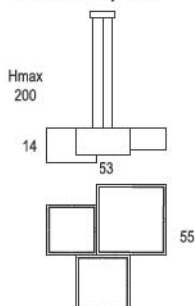

26817/50

* COB-LED 30W directo 220V
CÁLIDA /WARM
3000 K - 1350 lm
NEUTRA /NEUTRAL
4000 K - 1365 lm
EEI: A