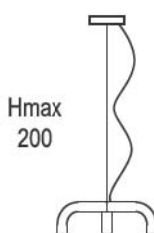

26840/30

26840/90

26840/65

Ø30

90

33

65

56

ACABADOS / FINISH

BM

NM*

blanco mate
matt white

negro mate
matt black

G9 LED 3x3W
max.Ø1,8cm L:5cm
EEI: A**...A

G9 LED 6x3W
max.Ø1,8cm L:5cm
EEI: A**...A

G9 LED 6x3W
max.Ø1,8cm L:5cm
EEI: A**...A