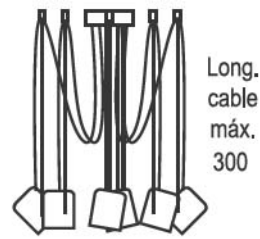

26850/6T

ES-111 LED 6x14W
GU-10 LED 6x8W
L: 6cm.
EEI: A**...A

26852

ES-111 LED 1x14W
GU-10 LED 1x8W
L: 6cm.
EEI: A**...A

ACABADOS / FINISH
blanco/ white
negro mate /matt black

B

NM

Downlight