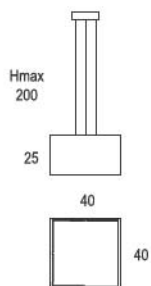

26807/40

* COB-LED 15W directo 220V
CÁLIDA /WARM
3000 K - 623 lm
NEUTRA /NEUTRAL
4000 K - 660 lm
EEI: A