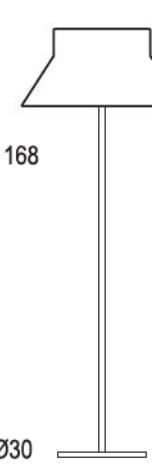

26800/20 26800/25 26800/40 26000/35 26000/60

E27 LED 1x10w Ø6cm
 E27 LED 1x10w Ø6cm
 E27 LED 1x20w L:14cm
 E27 LED 2x10w Ø6cm
 E27 LED 4x10w Ø6cm
 E27 1x20W
 E27 2x20w L:14cm
 E27 4x20w L:14cm
 EE: **A****...A EE: **A****...A EE: **A****...A EE: **A****...A EE: **A****...A

PO P-UP 4T

⊙E27 LED 4x10w Ø6cm
⊙E27 4x20w L:14cm
EEH A++...A

PO P-UP 6T

⊙E27 LED 6x10w Ø6cm
⊙E27 6x20w L:14cm
EEH A++...A

*pantallas recomendadas/ recommended lampshaders

- Banyo-ECO Ø30
- Drum-ECO Ø18
- Ukelele Ø26
- Ukelele Ø35
- Kora Ø24

*pantallas no incuidas (configurable)

*lampshaders designs/colors to be chosen

ACABADOS / FINISH

- BM blanco mate / matt white
- NM negro mate / matt black

26070

26072

E27 LED 1x10w Ø6cm
E27 1x20w L:14cm
EEI: A+...A

E27 LED 1x10w
E27 1x20w
EEI: A+...A

26870/24

26870/35

26870/50

E27 LED 1x10w Ø6cm
E27 1x20w L:14cm
EEI: A+...A

E27 LED 1x10w Ø6c m
E27 1x20w L:14c m
EEI: A+...A

E27 LED 1x10w
E27 1x20w
EEI: A+...A

*sólo pies de salón/ only floor lamp