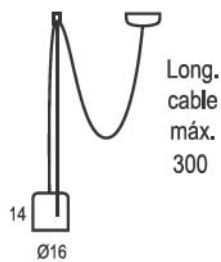

26850/1B

ES-111 LED 1x14W
GU-10 LED 1x8W
L: 6cm.
EEI: A**...A

ES-111 LED 4x14W
GU-10 LED 6x8W
L: 6cm.
EEI: A**...A

ES-111 LED 6x14W
GU-10 LED 6x8W
L: 6cm.
EEI: A**...A

ES-111 LED 1x14W
GU-10 LED 1x8W
L: 6cm.
EEI: A**...A

ACABADOS / FINISH
blanco/ white
negro mate /matt black

B

NM