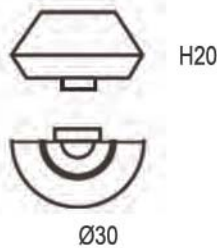

PCB LED-55W ●●●●●
CÁLIDA/ WARM
3000 K-3456 lm-500mA
NEUTRA/ NEUTRAL
4000 K-3768 lm-500mA
EEI: **A**

PCB LED-64W ●●●●●
CÁLIDA/ WARM
3000 K-3968 lm-500mA
NEUTRA/ NEUTRAL
4000 K-4326 lm-500mA
EEI: **A**

ACABADOS / FINISH
aluminio/ aluminium

blanco mate **BM**
matt white

plata/madera de roble natural **RG**
silver/natural oak wood

22911

E27 LED 1x6W Ø5cm + flexo LED
3W
EEI: **A++...A**

E27 LED 1x6W Ø5cm
EEI: **A++...A**

ACABADOS / FINISH

metal/ metal

NS

■ níquel satinado
satin nickel

cuerda/string