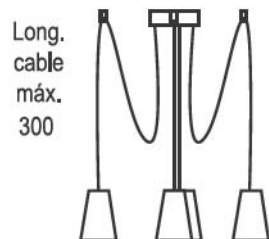

- metal/ metal
- niquel satinado / satin nickel
- NS
- blanco mate / matt white
- BM

cuerda/string

E27 LED 1x10w Ø6cm
E27 1x20w L:14cm
EEL A++ A

E27 LED 1x10w
E27 1x20w
EEL A++ A

PO P-UP 1T

⊙E27 LED 1x10w Ø6cm
⊙E27 1x20w L:14cm
EEH A++...A

PO P-UP 4T

⊙E27 LED 4x10w Ø6cm
⊙E27 4x20w L:14cm
EEH A++...A

PO P-UP 6T

⊙E27 LED 6x10w Ø6cm
⊙E27 6x20w L:14cm
EEH A++...A

*pantallas recomendadas/ recommended lampshaders

- Banyo-ECO Ø30
- Drum-ECO Ø18
- Ukelele Ø26
- Ukelele Ø35
- Kora Ø24