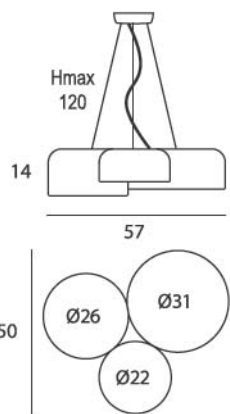

26860/26

26860/35

26860/50

26060

26062

● E27 LED 1x10w Ø6cm
● E27 1x20w L:14cm
EEI: A+...A

● E27 LED 1x10w Ø6cm
● E27 1x20w L:14cm
EEI: A+...A

● E27 LED 1x10w
● E27 1x20w
EEI: A+...A

● E27 LED 1x10w Ø6cm
● E27 1x20w L:14cm
EEI: A+...A

● E27 LED 1x10w
● E27 1x20w
EEI: A+...A

ACABADOS / FINISH

metal/metal

BM blanco mate / matt white
B* blanco / white

cuerda/string

*sólo pies de salón/ only floor lamp

AMPLIACION FAMILIAS

Pot
DESIGN OLE! TEAM

24810/60

24210/60

25210/31

26200/54

E27 LED 5x10w Ø6cm
EEL: A++...A

E27 LED 5x10w Ø6cm
EEL: A++...A