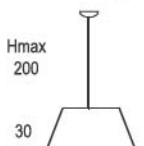

26800/20 26800/25 26800/40 26000/35 26000/60

E27 LED 1x10w Ø6cm
 E27 LED 1x10w Ø6cm
 E27 LED 1x20w L:14cm
 E27 LED 2x10w Ø6cm
 E27 LED 4x10w Ø6cm
 E27 1x20W
 E27 2x20w L:14cm
 E27 4x20w L:14cm
 EE: **A****...A EE: **A****...A EE: **A****...A EE: **A****...A EE: **A****...A

Hmax
200

● E27 LED 6x10w Ø6cm
● E27 6x20w L:14cm
EE: **A++** ... **A**

ACABADOS/ FINISH
blanco/ white
negro mate / matt black

B NM

cuerda/string

26801/30

26801/53

ACABADOS/ FINISH