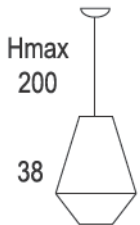

ACABADOS / FINISH

BM

NM*

blanco mate
matt white

negro mate
matt black

G9 LED 3x3W
max.Ø1,8cm L:5cm
EEI: A**...A

G9 LED 6x3W
max.Ø1,8cm L:5cm
EEI: A**...A

G9 LED 6x3W
max.Ø1,8cm L:5cm
EEI: A**...A

26860/26

26860/35

26860/50

26060

26062

● E27 LED 1x10w Ø6cm
● E27 1x20w L:14cm
EEI: A+...A

● E27 LED 1x10w Ø6cm
● E27 1x20w L:14cm
EEI: A+...A

● E27 LED 1x10w
● E27 1x20w
EEI: A+...A