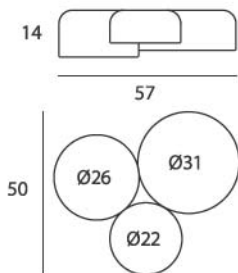

26860/26

26860/35

26860/50

26060

26062

● E27 LED 1x10w Ø6cm
● E27 1x20w L:14cm
EEI: A+...A

● E27 LED 1x10w Ø6cm
● E27 1x20w L:14cm
EEI: A+...A

● E27 LED 1x10w
● E27 1x20w
EEI: A+...A

AMPLIACION FAMILIAS

Pot
DESIGN OLE! TEAM

24810/60

24210/60

25210/31

26200/54

E27 LED 5x10w Ø6cm
EEL: A++...A

E27 LED 5x10w Ø6cm
EEL: A++...A