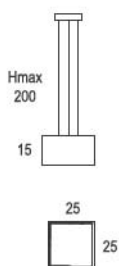

26807/25

* COB-LED 10W directo 220V
CÁLIDA /WARM
3000 K - 450 lm
NEUTRA /NEUTRAL
4000 K - 455 lm
EEI: A