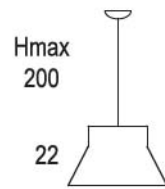

26870/24

26870/35

26870/50